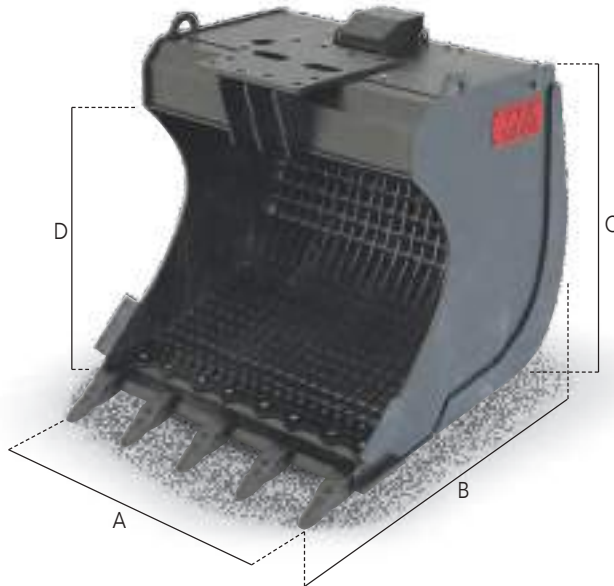

APPLICATIONS

VTNEUROPE.COM

HARDOX
WIDER PLATE

HARDOX
BI MY BODY

3S
SolidWorks

SERIE SB BENNA SELEZIONATRICE A GRIGLIE OSCILLANTI:

- 4 modelli per escavatori da 13 a 50 t
- Kit griglie intercambiabili
- Motore a pistoni
- Movimento griglie sussultorio-alternato
- Ingrassaggio centralizzato

SB SERIES SCREENING BUCKET WITH OSCILLATING GRIDS:

- 4 models for excavators with operating weight from 13 to 50 ton
- Interchangeable grid kits
- Piston motor
- Alternated grids motion system
- Centralized greasing system

SB SERIE SIEBLÖFFEL MIT SCHWINGGITTER:

- 4 Modelle für Bagger mit Einsatzgewicht von 13 bis 50 Ton
- Auswechselbare Siebsätze für verschiedene Siebmaße
- Kolbenmotor
- Gegenlaufende Gitterbewegung der Schwinggitter
- Zentralisiertes Schmiersystem

SERIE SB GODET TRIEUR À GRILLES OSCILLANTES:

- 4 modèles pour pelles de 13 à 50 t
- Kit grilles interchangeables
- Moteur à pistons
- Mouvement alterné et sussultoire des grilles
- Graissage centralisé

SERIE SB CAZO CRIBADOR CON REJILLAS OSCILANTES:

- 4 Modelos para excavadoras de 13 a 50 t
- Rejillas intercambiables
- Motor a pistones
- Movimiento alternado-ondulatorio
- Sistema de engrase centralizado

СЕРИЯ SB Вибро-просеивающий ковш:

- 4 модели, от 13-ти до 50-ти тонных экскаваторов
- Заменяемые решетки
- Поршневой двигатель
- Вибрационно-чередующее движение решеток
- Централизованная система смазки

Model		SB10	SB20	SB30	SB50
A	mm	1200	1500	2000	2910
B	mm	1540	1620	1750	1620
C	mm	1220	1430	1545	1430
D	mm	1000	1190	1190	1190
m³		0,75	1,4	2	2,7
l/min		130 / 140	130 / 140	160	160 / 180
bar		210 / 230	210 / 230	230	210 / 230
Kg		1250	1650	2785	3400
t min/max		13 / 20	20 / 30	30 / 45	30 / 50
t min/max		-	-	-	15 / 25