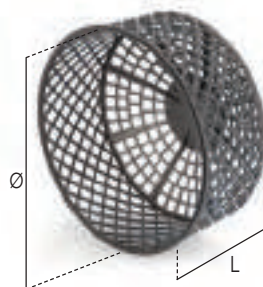

Fori cesto perimetrale - Perimetral drum screen holes

20 x 20 mm	30 x 30 mm
40 x 40 mm	50 x 50 mm
60 x 60 mm	80 x 80 mm
100 x 100 mm