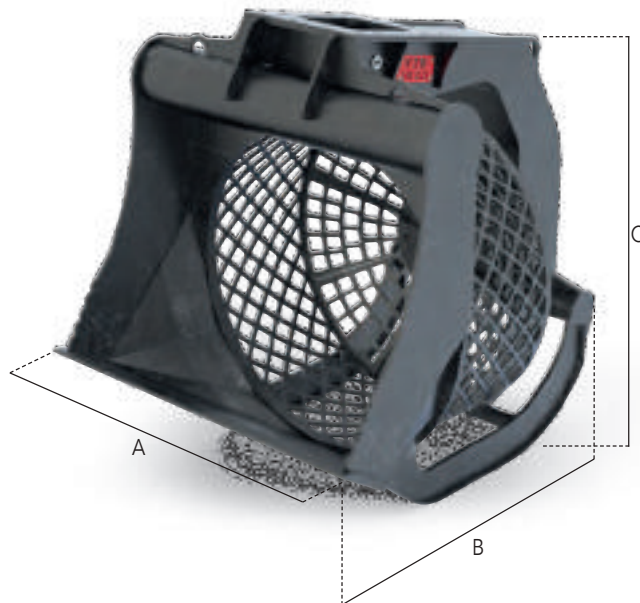

APPLICATIONS

VTNEUROPE.COM

SERIE SR BENNA SELEZIONATRICE ROTATIVA:

- 5 modelli per escavatori da 5 a 35 t
- Rotazione cesto nei 2 sensi
- Cesto intercambiabile

SR SERIES ROTATING SCREENING BUCKET:

- 5 models for excavators with operating weight from 5 to 35 ton
- Bidirectional rotating drum
- Interchangeable meshes for different sizes

SR SERIE ROTIERENDER SIEBLÖFFEL:

- 5 Modelle für Bagger mit Einsatzgewicht von 5 bis 35 Ton
- Bidirektional Drehkorb
- Auswechselbare Siebkörbe für verschiedene Siebmaße

SERIE SR GODET TRIEUR ROTATIF:

- 5 modèles pour pelles de 5 à 35 t
- Rotation panier dans les 2 sens
- Panier interchangeable

SERIE SR CAZO CRIBADOR CON REJILLA A CESTO ROTATIVO:

- 5 Modelos para excavadoras de 5 a 35 t
- Rejillas con rotación bidireccional
- Tambores intercambiables

СЕРИЯ SR Роторный просеивающий ковш:

- 5 моделей, от 5-ти до 35-ти тонных экскаваторов
- Реверсивное движение корзины
- Заменяемая корзина

Model		SR05	SR07	SR10	SR15	SR20
A	mm	900	1000	1200	1500	1800
B	mm	1150	1580	1880	2010	2315
C	mm	940	1160	1570	1780	2140
Ø	mm	700	900	1100	1300	1550
L	mm	430	592	720	780	850
	m³	0,4	0,75	1	1,5	2,2
	l/min	25	75	75	75	125
	bar	130	160	160	160	160
	Kg	360	670	1140	1485	2065
	t min/max	5 / 10	8 / 14	13 / 20	18 / 26	24 / 35